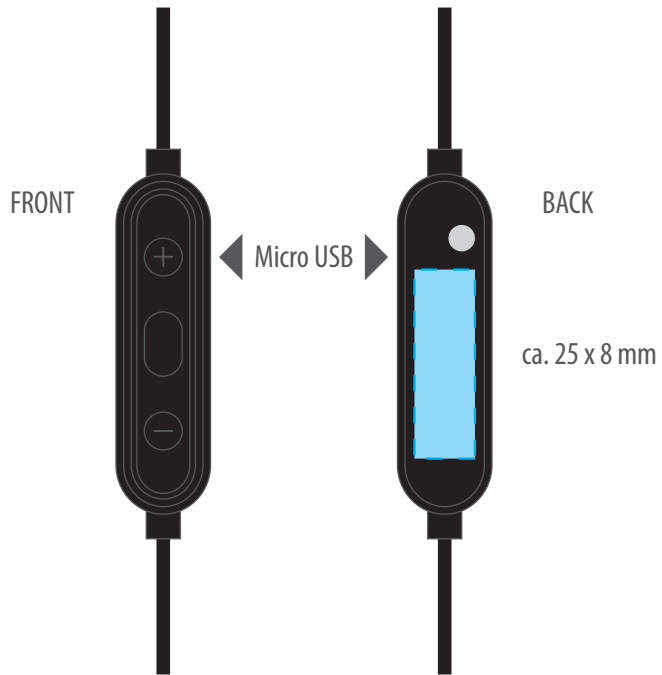

52432 REEVES-MAILAND

Headphones with Bluetooth® technology

Printing colors:

Color 1

PAD PRINT (TAM)